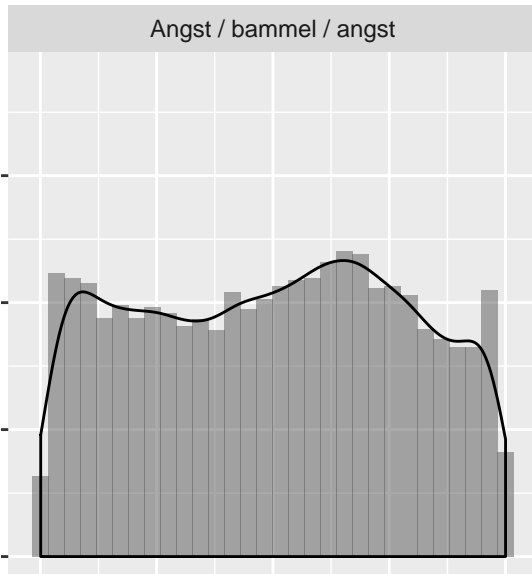

Dichteverteilungen Geburtsberichte: Cluster "Angst"

n=36387

Position